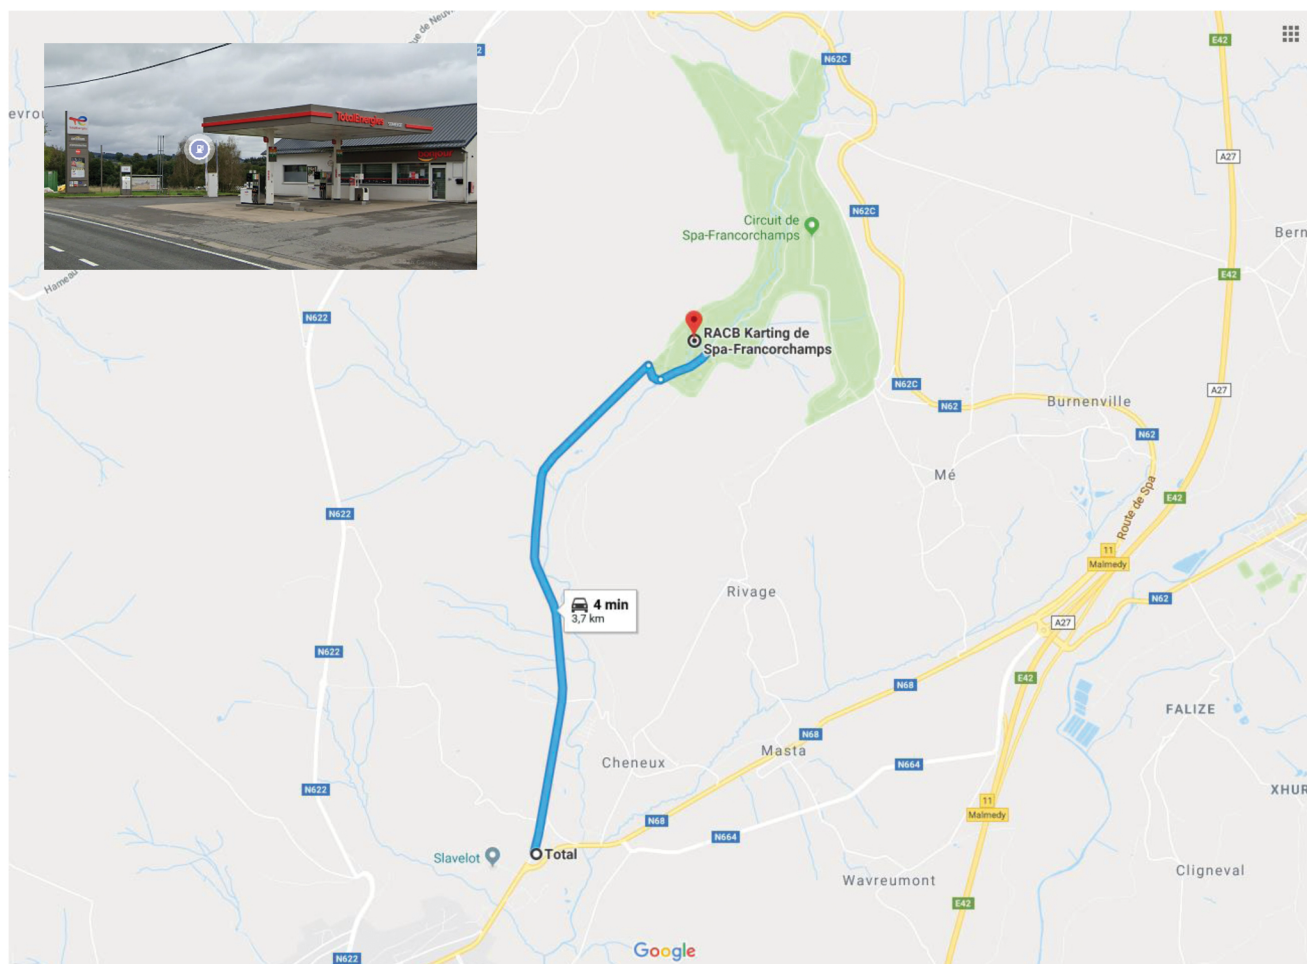

FRANCORCHAMPS

ESSENCE – BENZINE – PETROL

La station de référence est la station TOTAL de Stavelot.
Het referentiestation is het TOTAL benzinstation van Stavelot.
The reference oil station is the TOTAL petrol station in Stavelot.

Station Total Stavelot Bley
Route de l'Eau Rouge, 2A 4970 Stavelot
Accès par la sortie n°11 : Malmédy

Type d'essence / Type van benzine / Type of petrol :
Sans Plomb 98 Octane / Loodvrije 98 Octaangehalte / 98 octane unleaded petrol